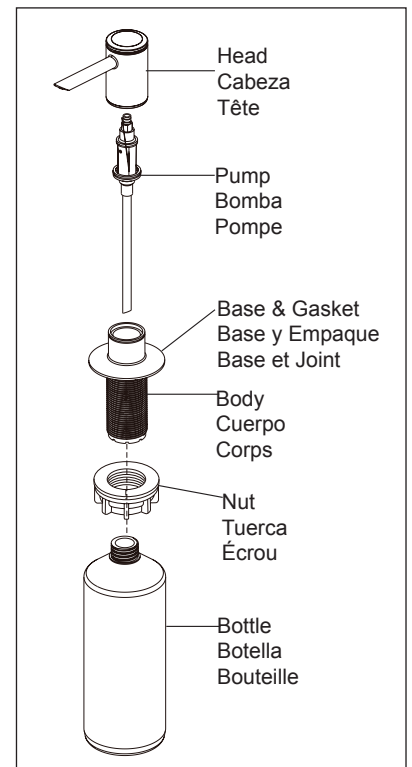

Bec-douchette

**RP102108▲-1.0**

1.0 GPM (3.8 L/min)

Wand Assembly

Ensamble de la Cabeza

Bec-douchette

**RP63206**

Cartridge Assembly

Bonete y Casquete

Chapeau et Embase

**RP102111**

Zinc Weights and Screws

Pesas de Cinc y Tornillos

Poids en plomb et vis

**RP101510▲**

Escutcheon, Baseplate

(Optional, not included)

Chapa y Placa

(Opcional, no incluido)

Plaque de finition et Plaque

(Option, non inclus)

**RP63208**

Mounting Kit

Juego de piezas para la  
instalación Kit de montage

**RP101946▲**

Dispenser Assembly (complete)

(Optional, not included)

Ensamble del Surtidor (completo)

(Opcional, no incluido)

Distributeur (complet)

(Option, non inclus)

▲ Specify Finish / Especificíque el acabado / Précisez la Finition