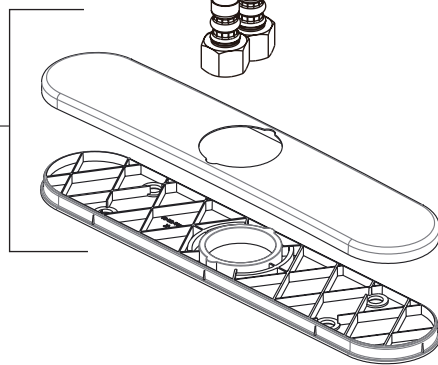

Bonete y Casquete

Chapeau et Embase

**RP102111**

Zinc Weights and Screws

Pesas de Cinc y Tornillos

Poids en plomb et vis

**RP101510▲**

Escutcheon, Baseplate

(Optional, not included)

Chapa y Placa

(Opcional, no incluido)

Plaque de finition et Plaque

(Option, non inclus)

**RP63208**

Mounting Kit

Juego de piezas para la  
instalación Kit de montage