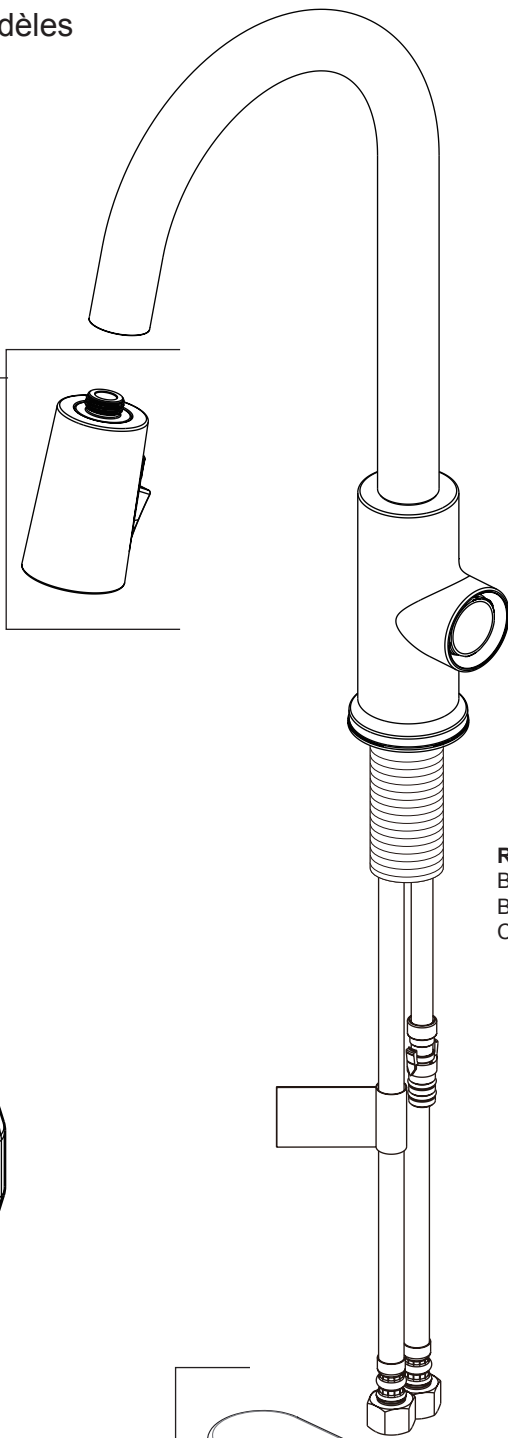

Models/Modelos/Modèles

**P7912LF▲**

**P7912LF▲-1.0**

Series/Series/Seria

**RP102108▲-1.5**

1.5 GPM (5.7 L/min)

Wand Assembly

Ensamble de la Cabeza

Bec-douchette

**RP102108▲-1.0**

1.0 GPM (3.8 L/min)

Wand Assembly

Ensamble de la Cabeza

Bec-douchette

**RP63206**

Cartridge Assembly

Ensamble del Cartucho

Cartouche

**RP102109▲**

Handle Kit

Conjunto de manija

Montage de la manette

**RP102110▲**

Bonnet Nut & Cap

Bonete y Casquete

Chapeau et Embase

**RP102111**

Zinc Weights and Screws

Pesas de Cinc y Tornillos

Poids en plomb et vis

**RP101510▲**

Escutcheon, Baseplate